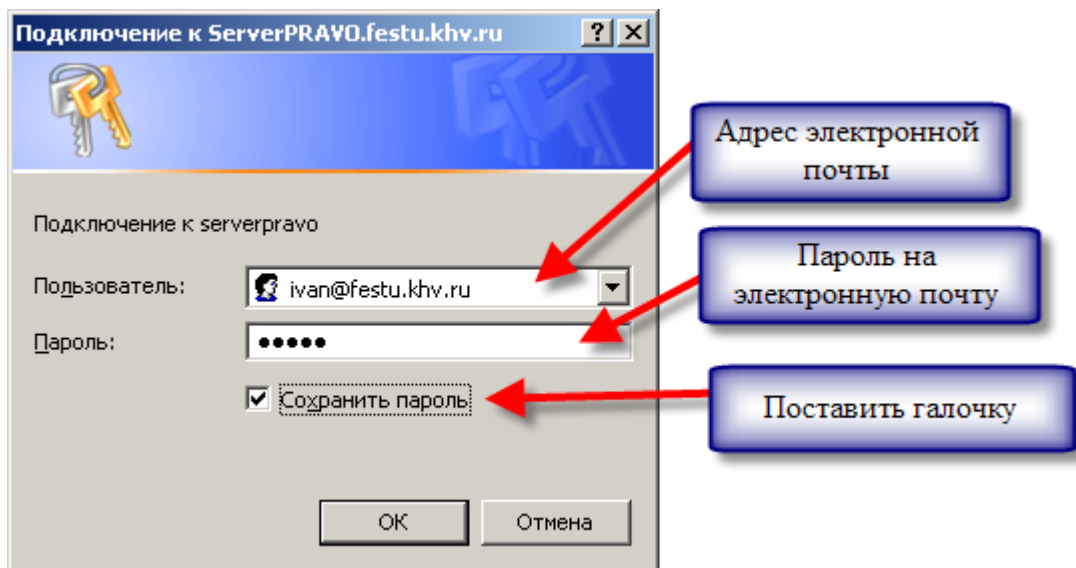

1. Нажмите кнопку **Пуск** Главного меню, выберите команду **Выполнить**.

2. В поле **Открыть** введите `\\serverpravo`, нажмите кнопку **ОК**.

3. Появится окно регистрации подключения к серверу правовых систем. В котором нужно ввести: в поле **Пользователь** – адрес электронной почты; в поле **Пароль** – пароль к электронной почте. А также, чтобы не обременять себя вводом вышеперечисленных данных каждый раз при входе на сервер, можно поставить галочку **Сохранить пароль**.